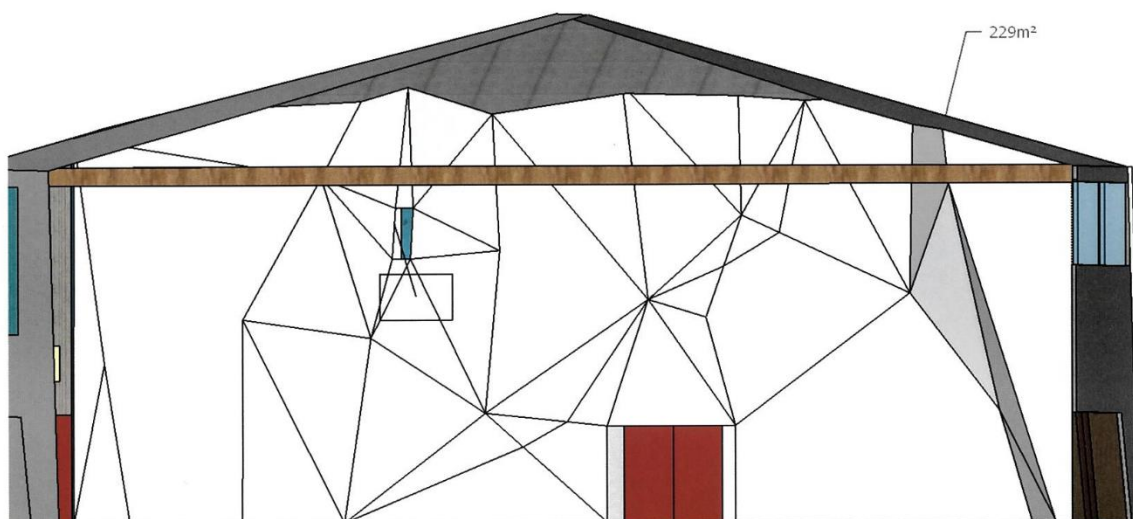

PROJET MUR :

Cette année est une année particulière pour le club et ses adhérents, ainsi que la commune de LETRA. Dans le courant de cette saison, la nouvelle structure d'escalade sera installée.

VOUS SEREZ LES PREMIERS A GRIMPER SUR LA STRUCTURE !!!

Club d'initiation à l'escalade de LETRA (CIEL)

N° association : W92200032
Halle des Sports 69620 LETRA

ciel@escalade-letra.com
www.escalade-letra.com

La salle sera probablement fermée pendant les 2 semaines de vacances et peut être une semaine supplémentaire. Vous serez informé en temps voulu.

Pour vous motiver voici le dessin de notre futur structure, la couleur reste à définir.

Quelques chiffres :

Surface : 100m² => **229m²**

Prises : 1000 prises => **3000 prises**

Voies : 24 voies => **70 voies**